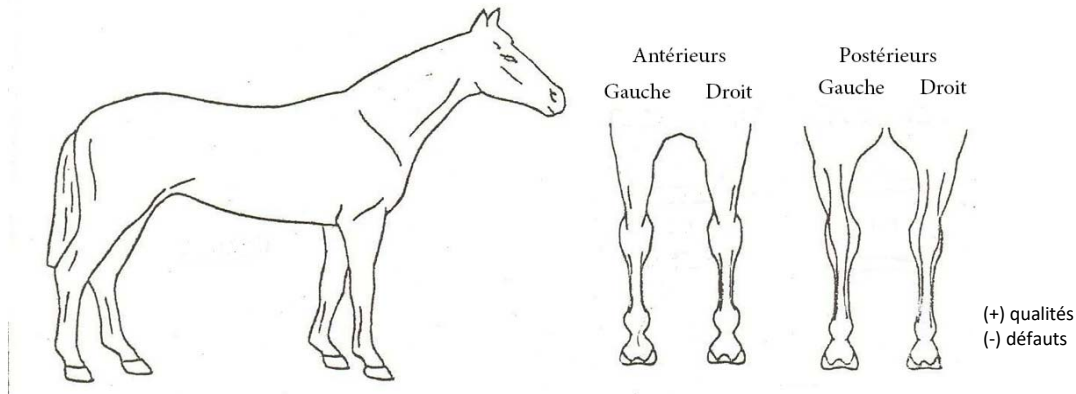

**GRILLE DE NOTATION DES CONCOURS D'ELEVAGE
ANAA / CONFEDERATION INTERNATIONALE DE L'ANGLO ARABE**

Date et Lieu Concours

Epreuve/Section

Numéro tête

Nom Cheval

FOALS Modèle et allures

Critères		Postes détaillés	Note de 20 à 0	Commentaires
Attache de tête	MODELE (40%)	AVANT MAIN (13,333%)		
Encolure				
Avant-bras/Epaule				
Garrot	MODELE (40%)	CORPS (13,333%)		
Dos				
Rein				
Croupe	MODELE (40%)	ARRIERE MAIN (13,333%)		
Bassin				
Cuisse				
Articulations		DESSOUS (30%)		
Pieds				
Aplombs				
Amplitude/Equilibre		ALLURES (20%)		
Souplesse				
Tonicité				
Chic		IMPRESSION D'ENSEMBLE (10%)		
Tissus				
Sang				
Note négative si mauvaise présentation ou toiletteage (-1)				
NOTE PONDEREE				

Nom du juge

NB: Pas de demi-points